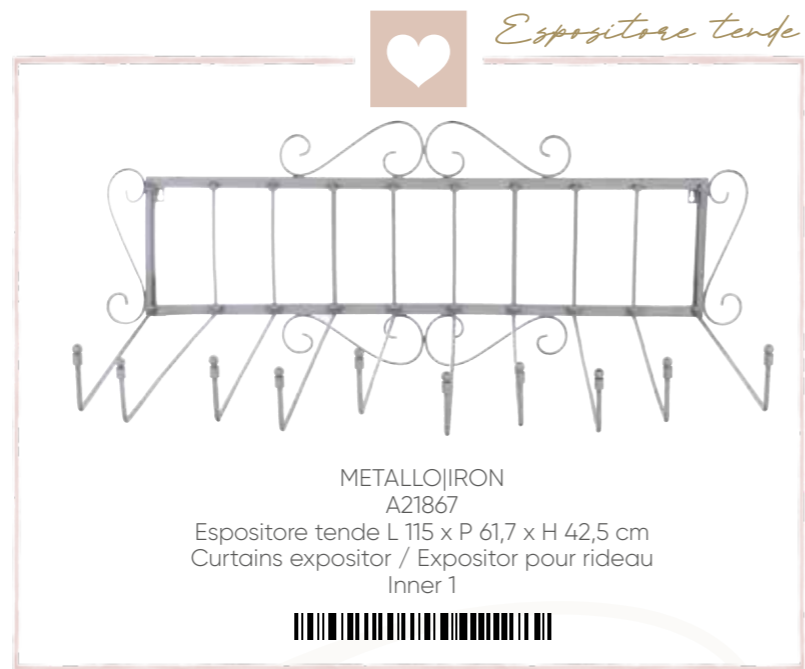

Curly Collection

NUOVA COLLEZIONE

BLANC MARICLO

Sempre in stile Shabby Chic, Blanc MariClo' ha voluto creare un comodo espositore per tende, utile per essere inserito all'interno del punto vendita. Creato per soddisfare il cliente nella scelta dei tendaggi, grazie ai suoi robusti supporti pieghevoli, consente di scegliere le fantasie esposte con la facilità con cui si sfoglia un libro di illustrazioni.