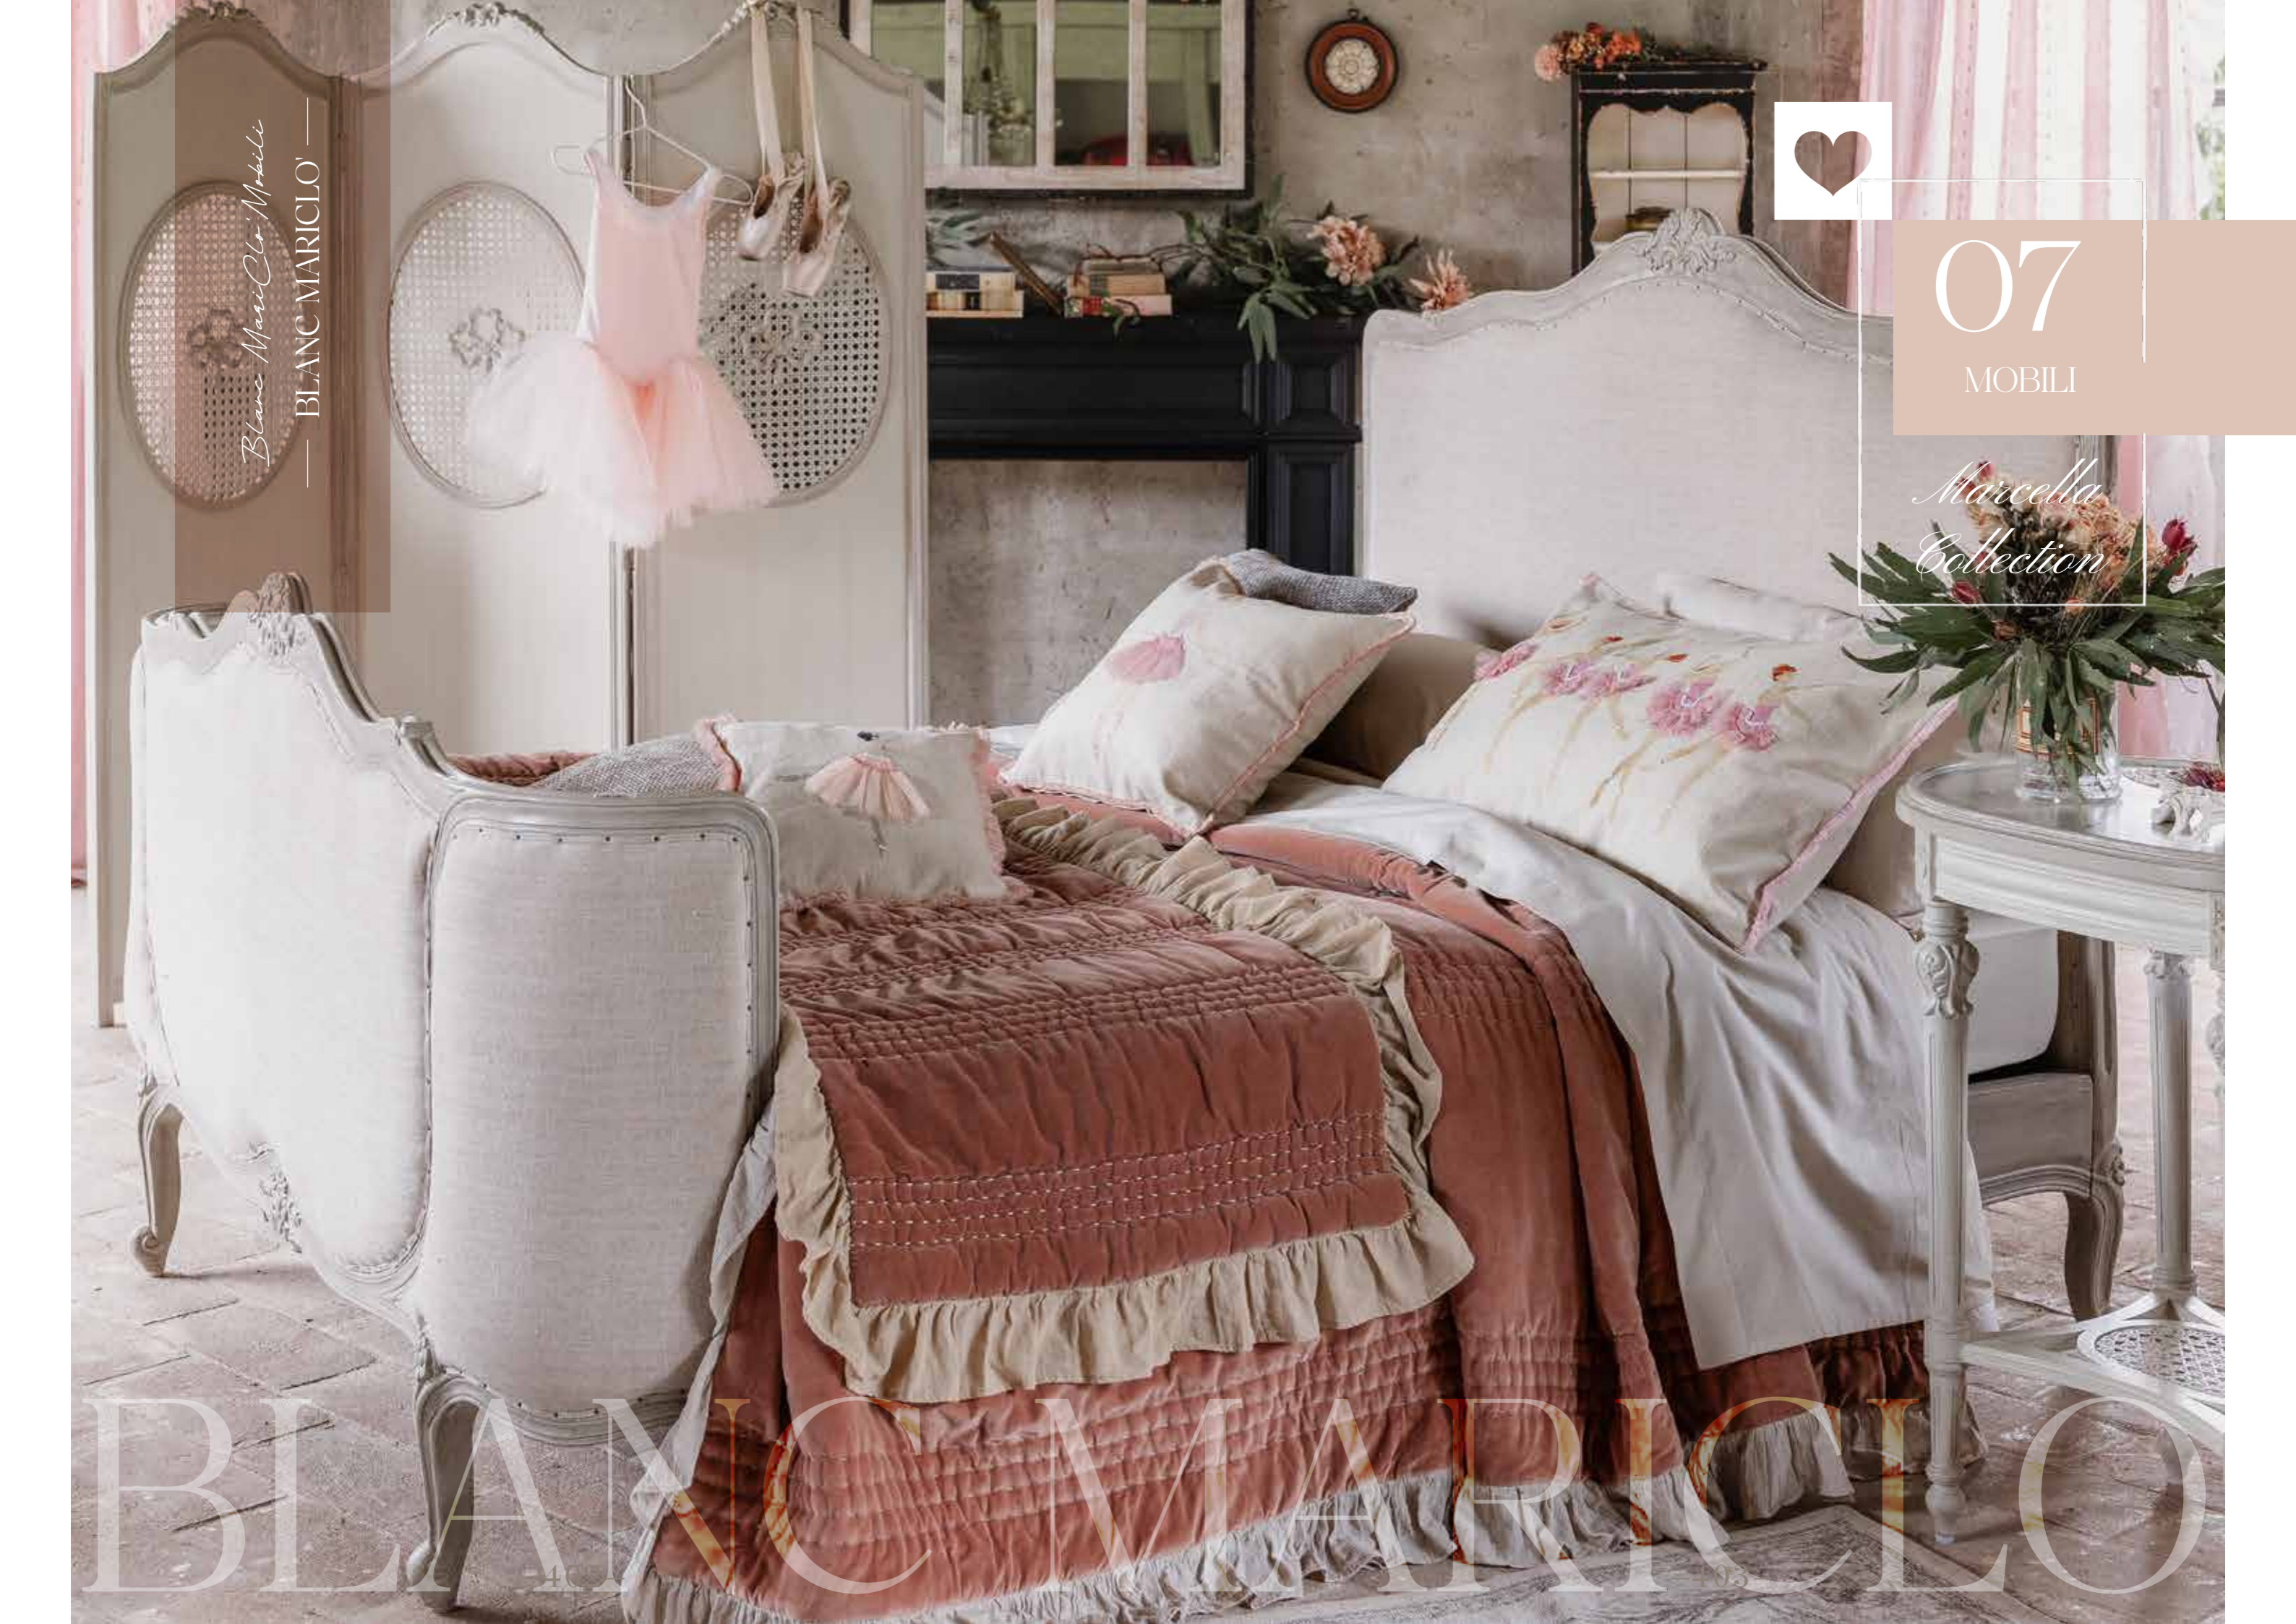

Blanc Mariciclo Mobili
— BLANC MARICICLO —

07
MOBILI

*Marcella
Collection*

BLANC MARICICLO