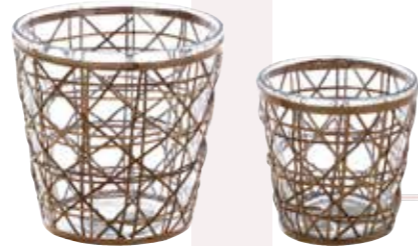

PORTA
Candele

VETRO - RATTAN | GLASS - RATTAN
A35874

Set/2 p.ta candele L 15/12 x H 15/12 cm
Set/2 candle holder
Set/2 porte bougie
Inner 2

— BLANC MARICLO' —