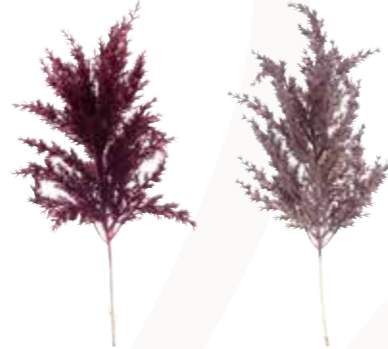

PLASTICA|FERRO|POLIESTERE
A36877
Decoro floreale ass. cmH 97 cm
Flowers decoration ass. / Decoration fleurs ass.
Inner 16