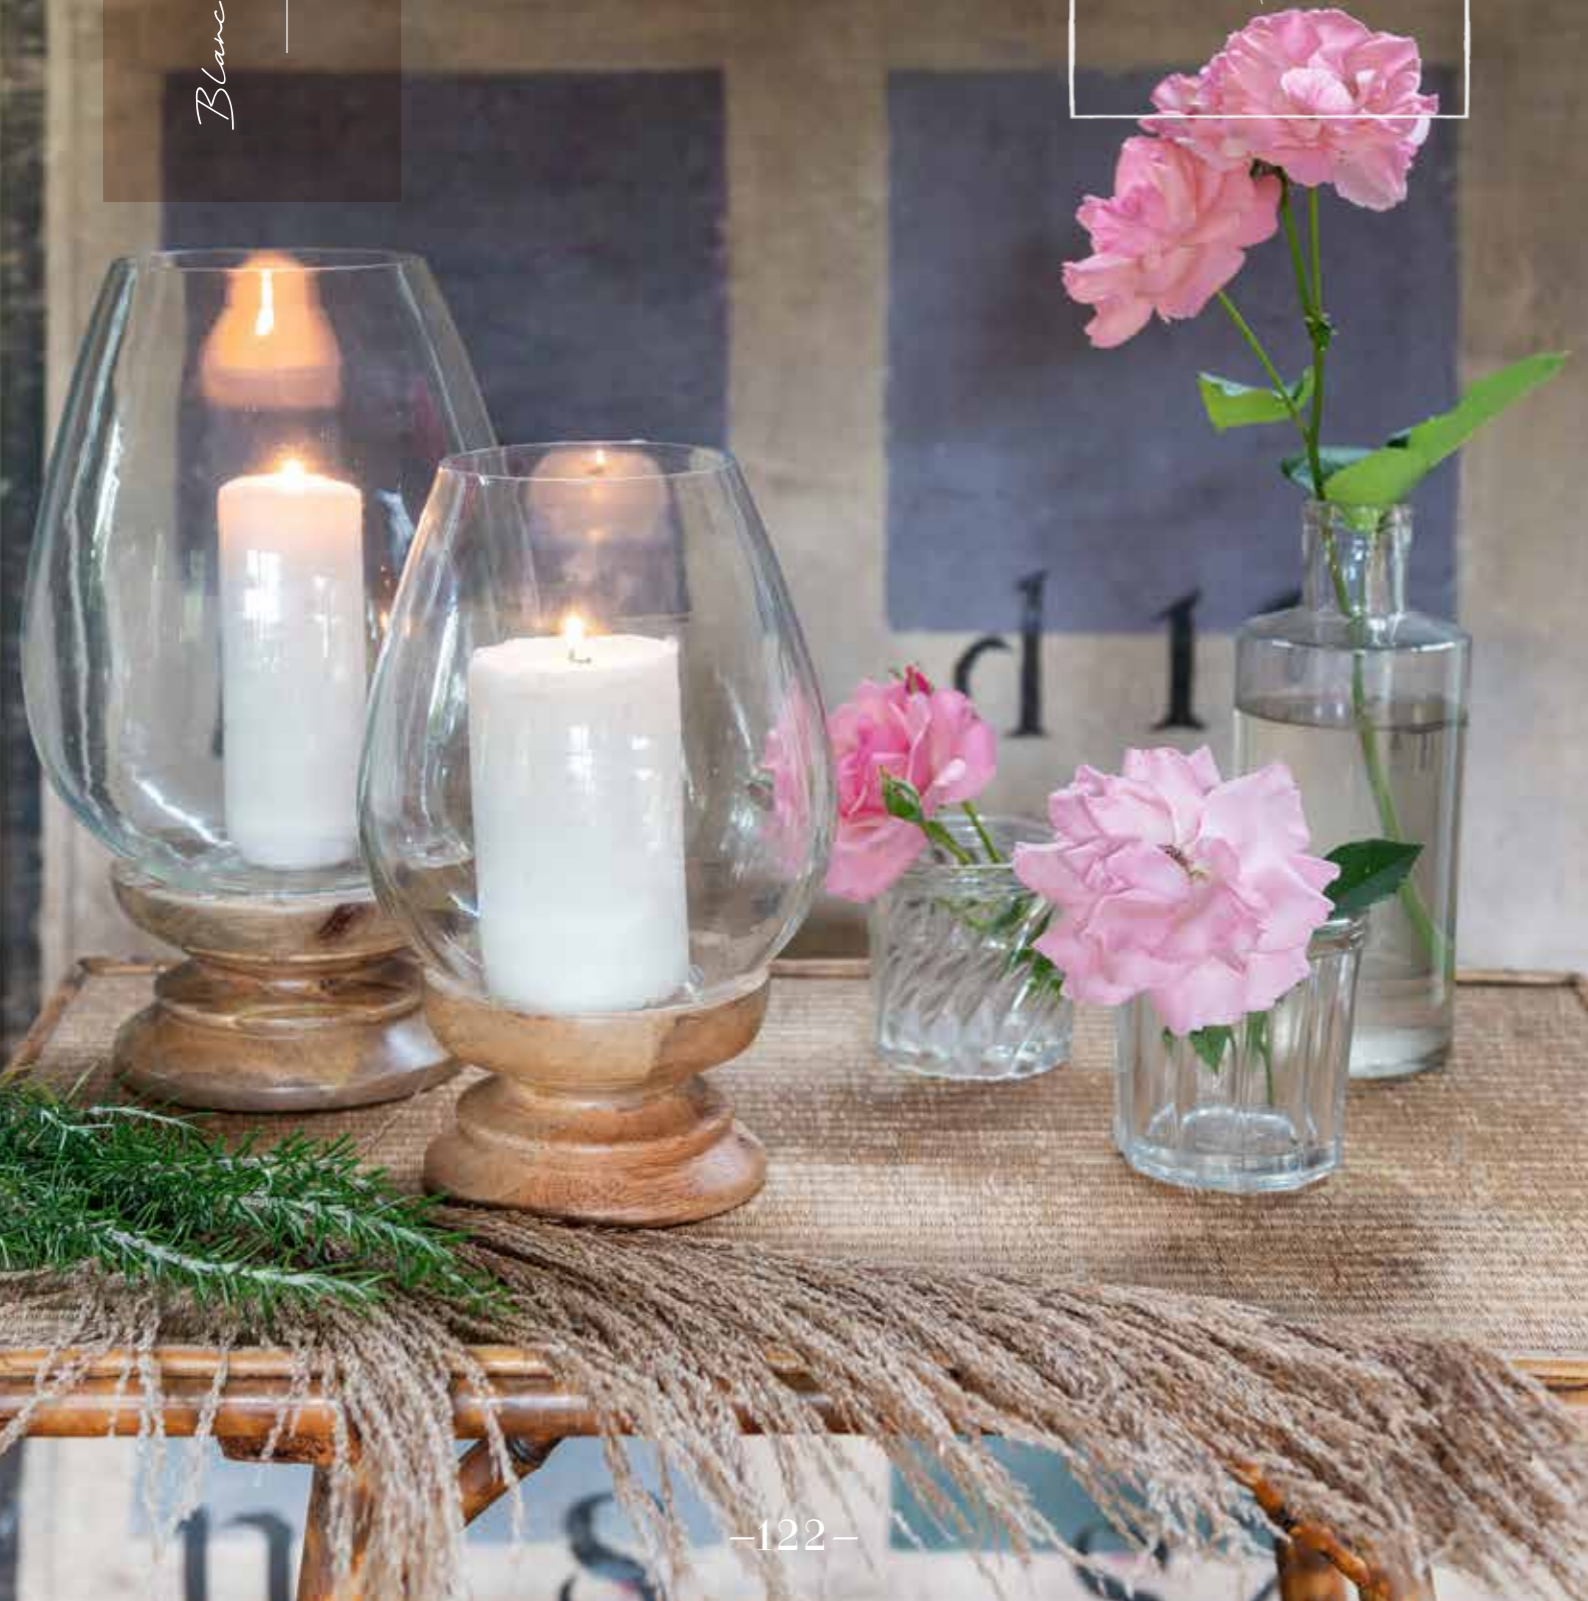

02

ARTE DELLA
TAVOLA

Medea Collection