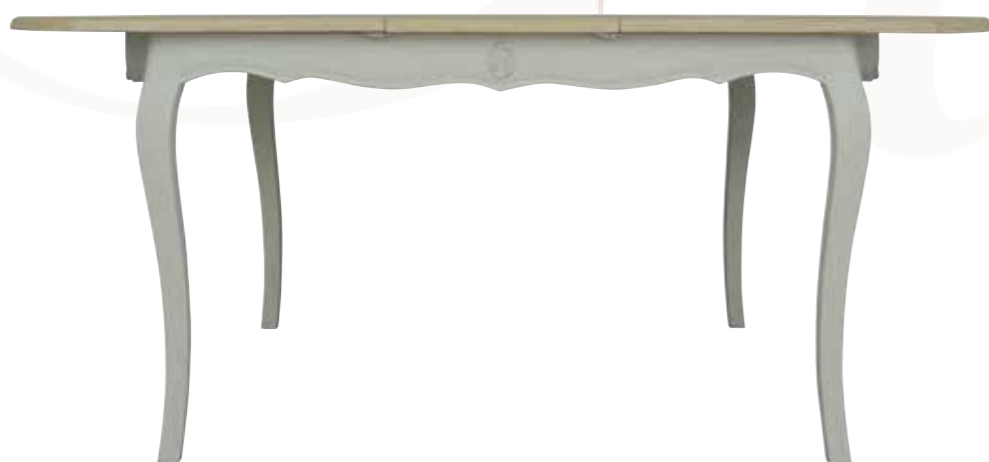

TAVOLO
Estendibile

LEGNO DI BAYUR - MDF
A32887
Tavolo all. (160-200) L 160 x P 120 x H 80 cm
Table ext. (160-200) / Table all. (160-200)
Inner 1