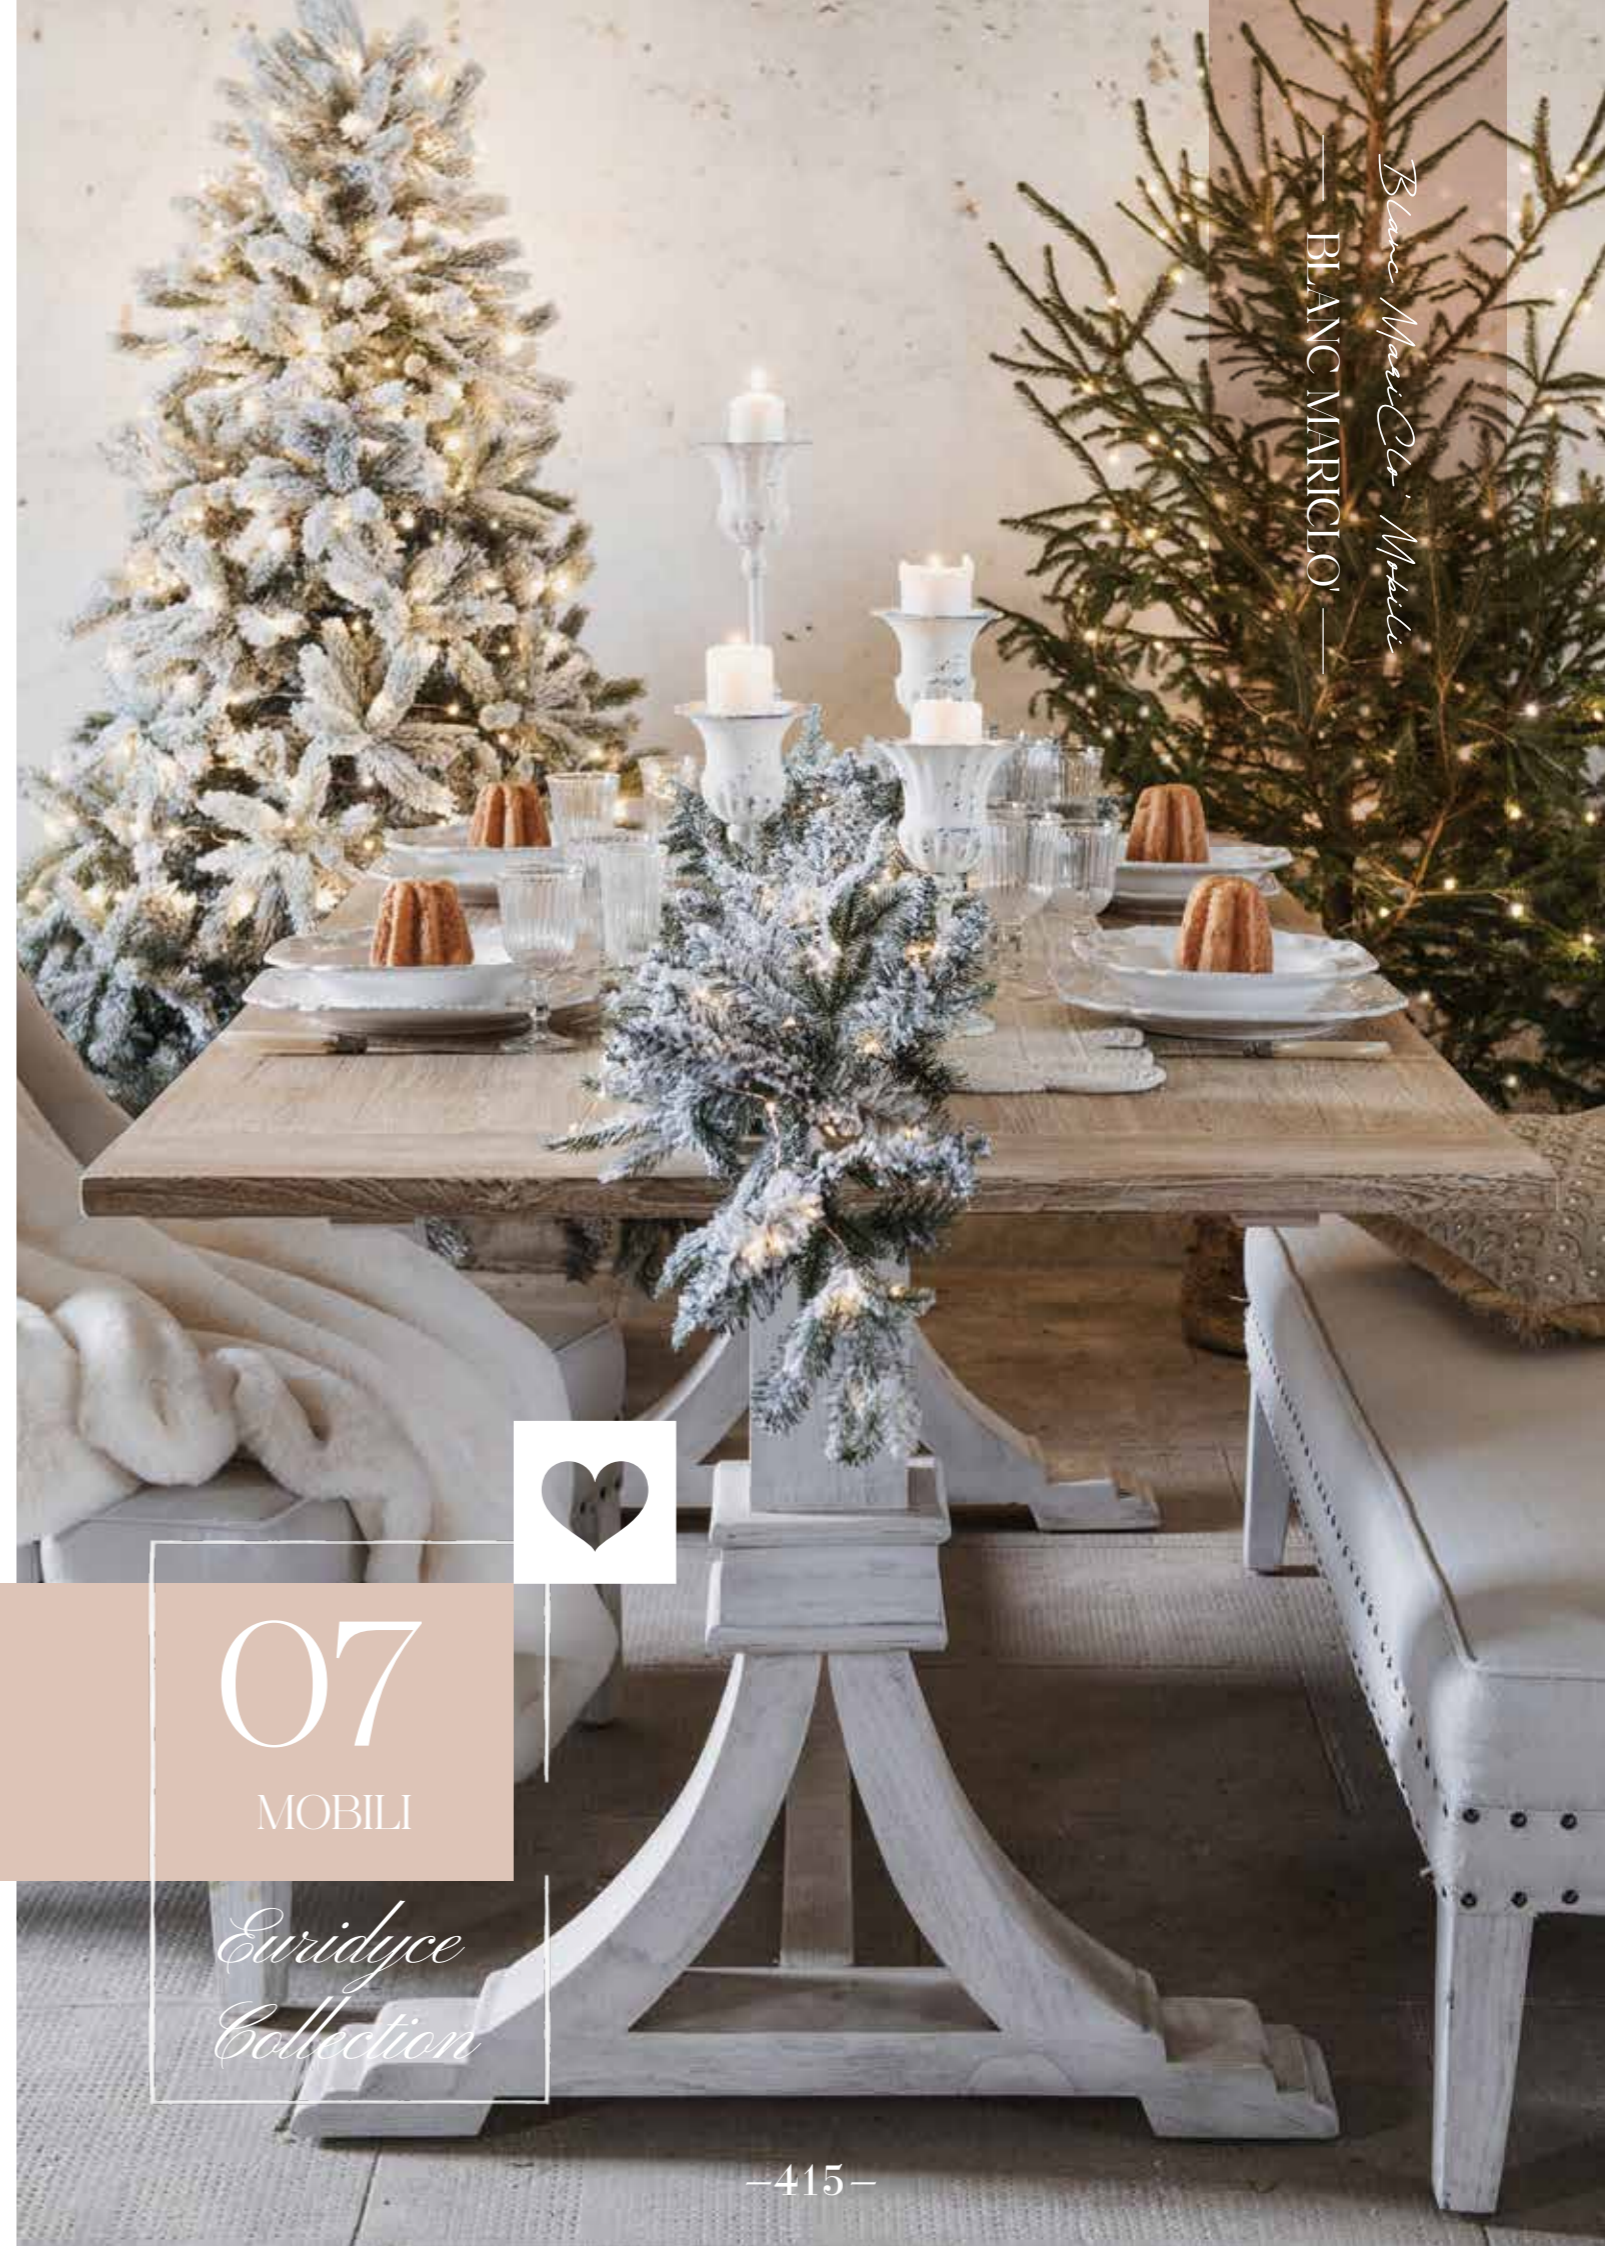

BLANC MARICLO' —
Blanc Mariclo' Mobili

07

MOBILI

*Eurydice
Collection*