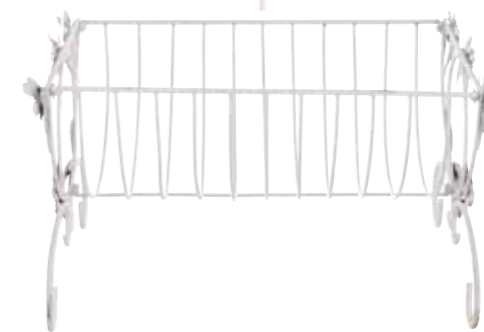

24-25

METALLO | IRON
A34267
Cestino p.ta oggetti L 41,5 x P 27,5 x H 58,5 cm
Objects holder basket / Panier porte objets
Inner 2

SCOLA

Piatti

METALLO | IRON
A34270
Scolapiatti L 32 x P 38,5 x H 23,5 cm
Plate rack / Egouttoir
Inner 1