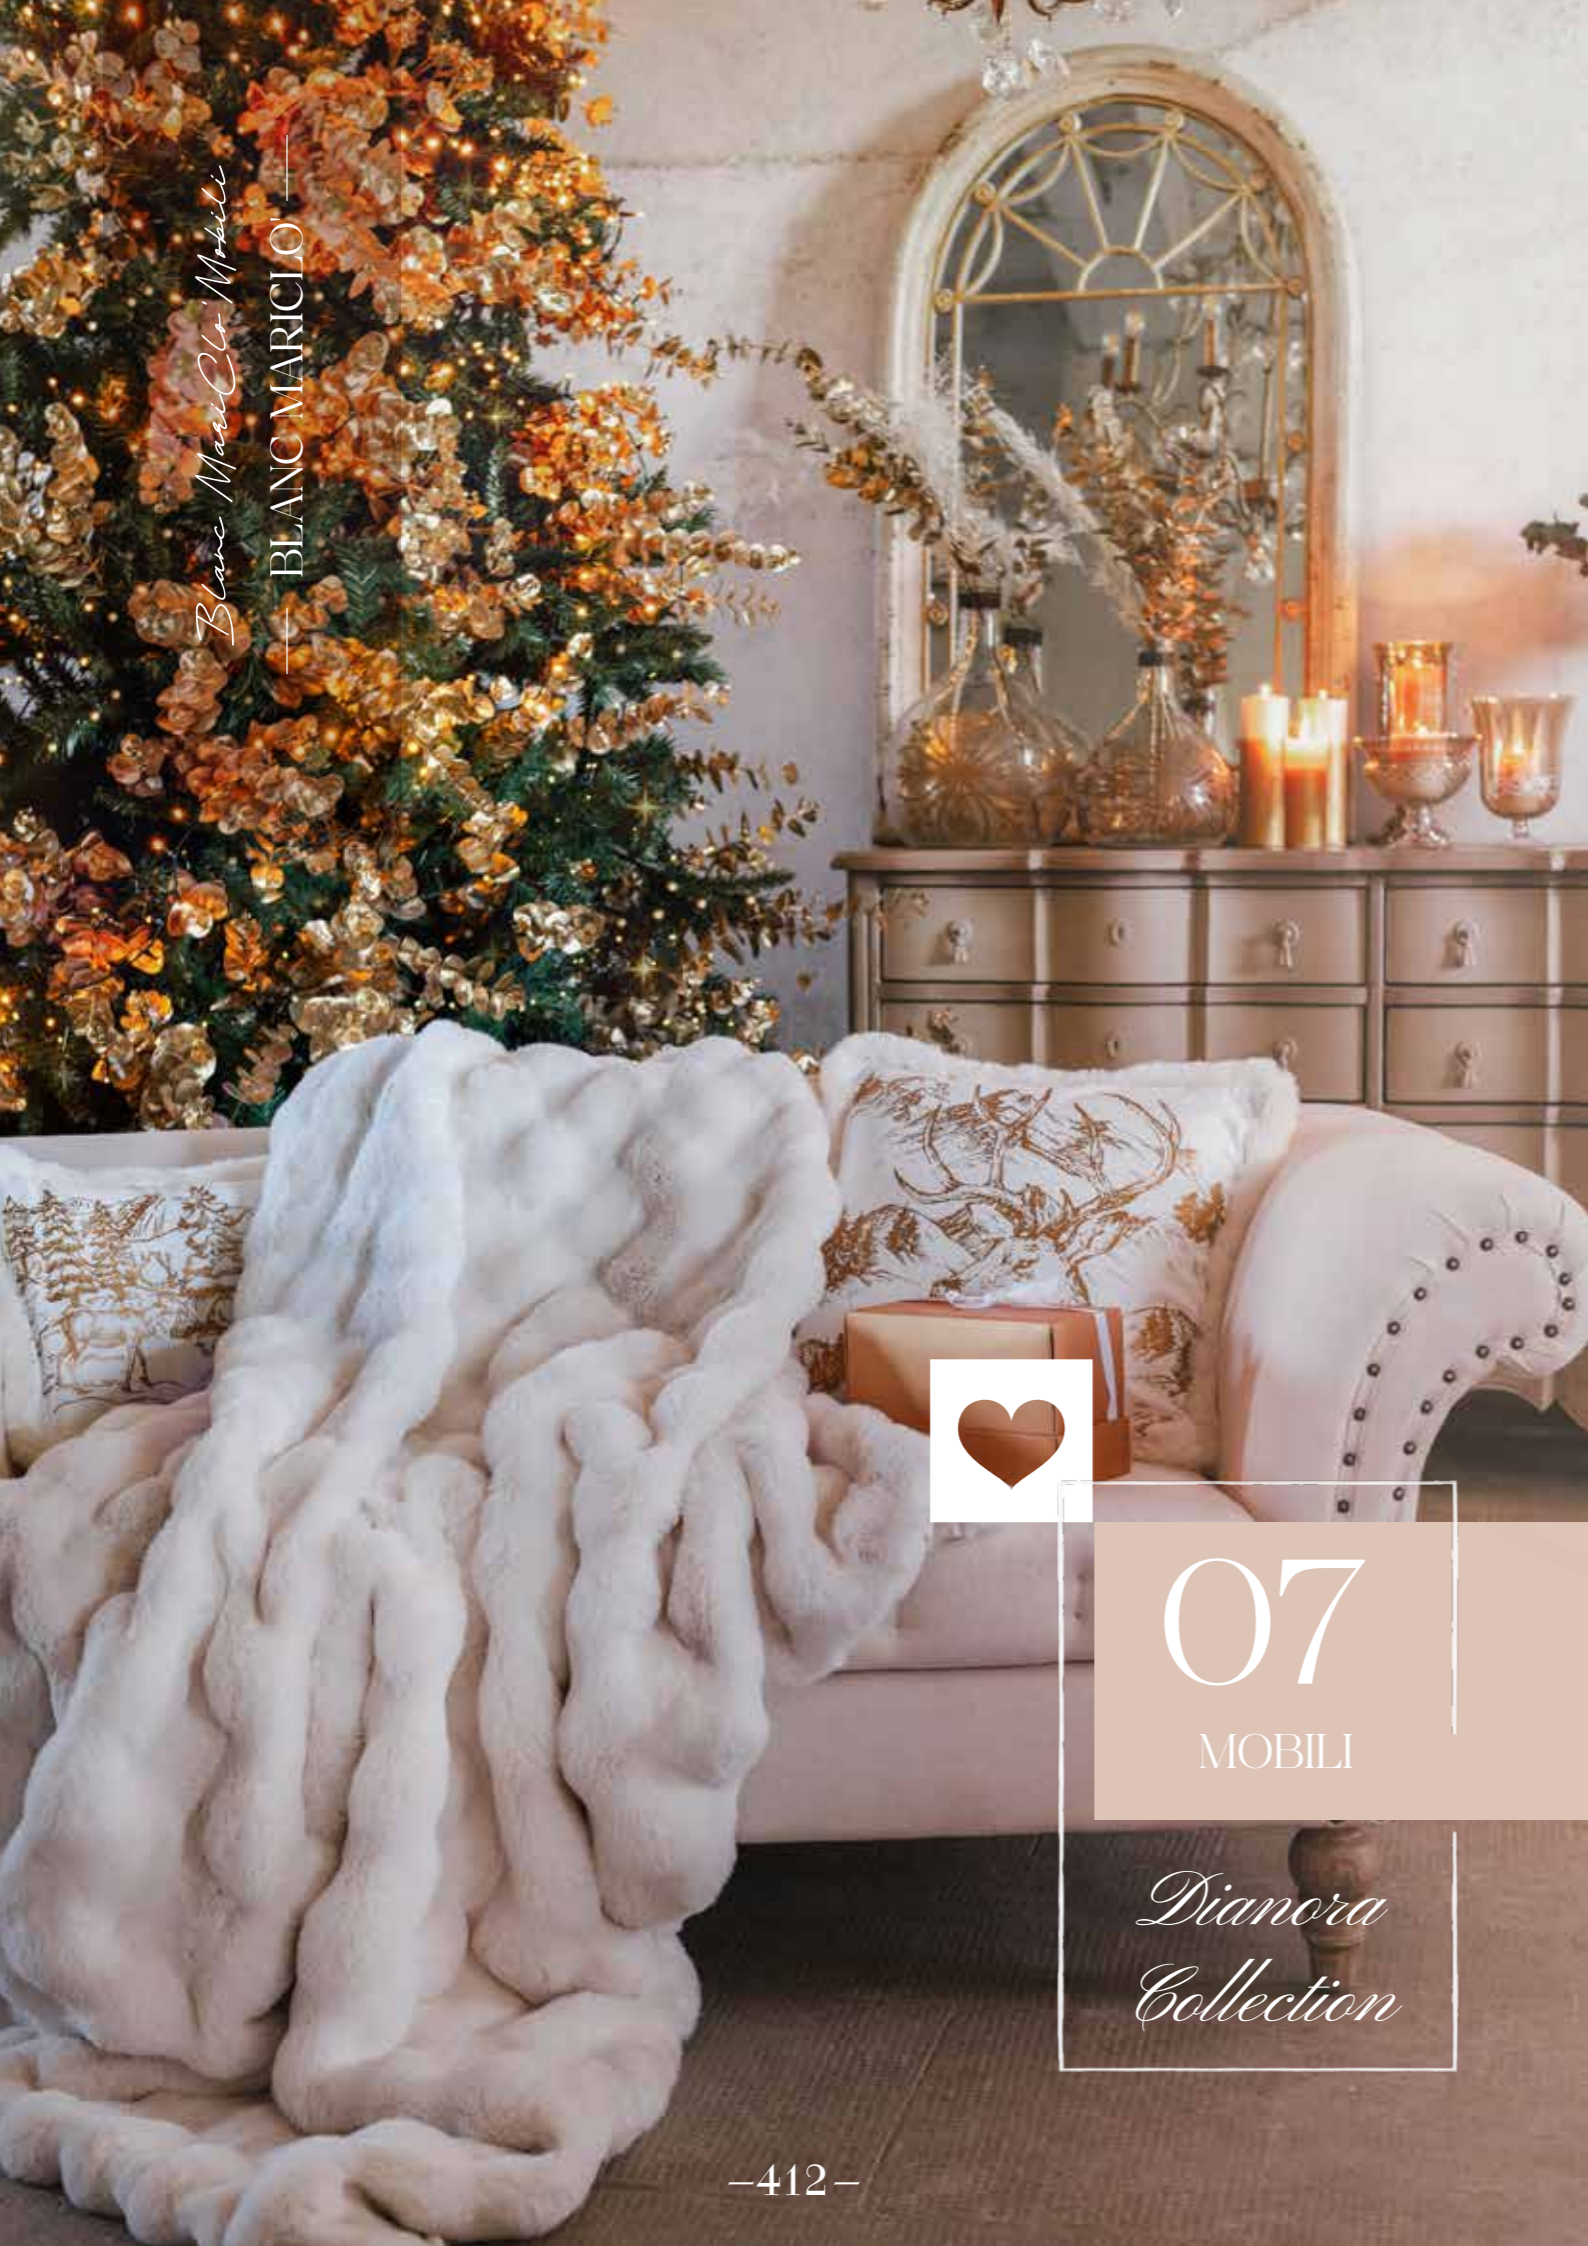

07

MOBILI

*Dianora
Collection*

100%
Colore/Cotton