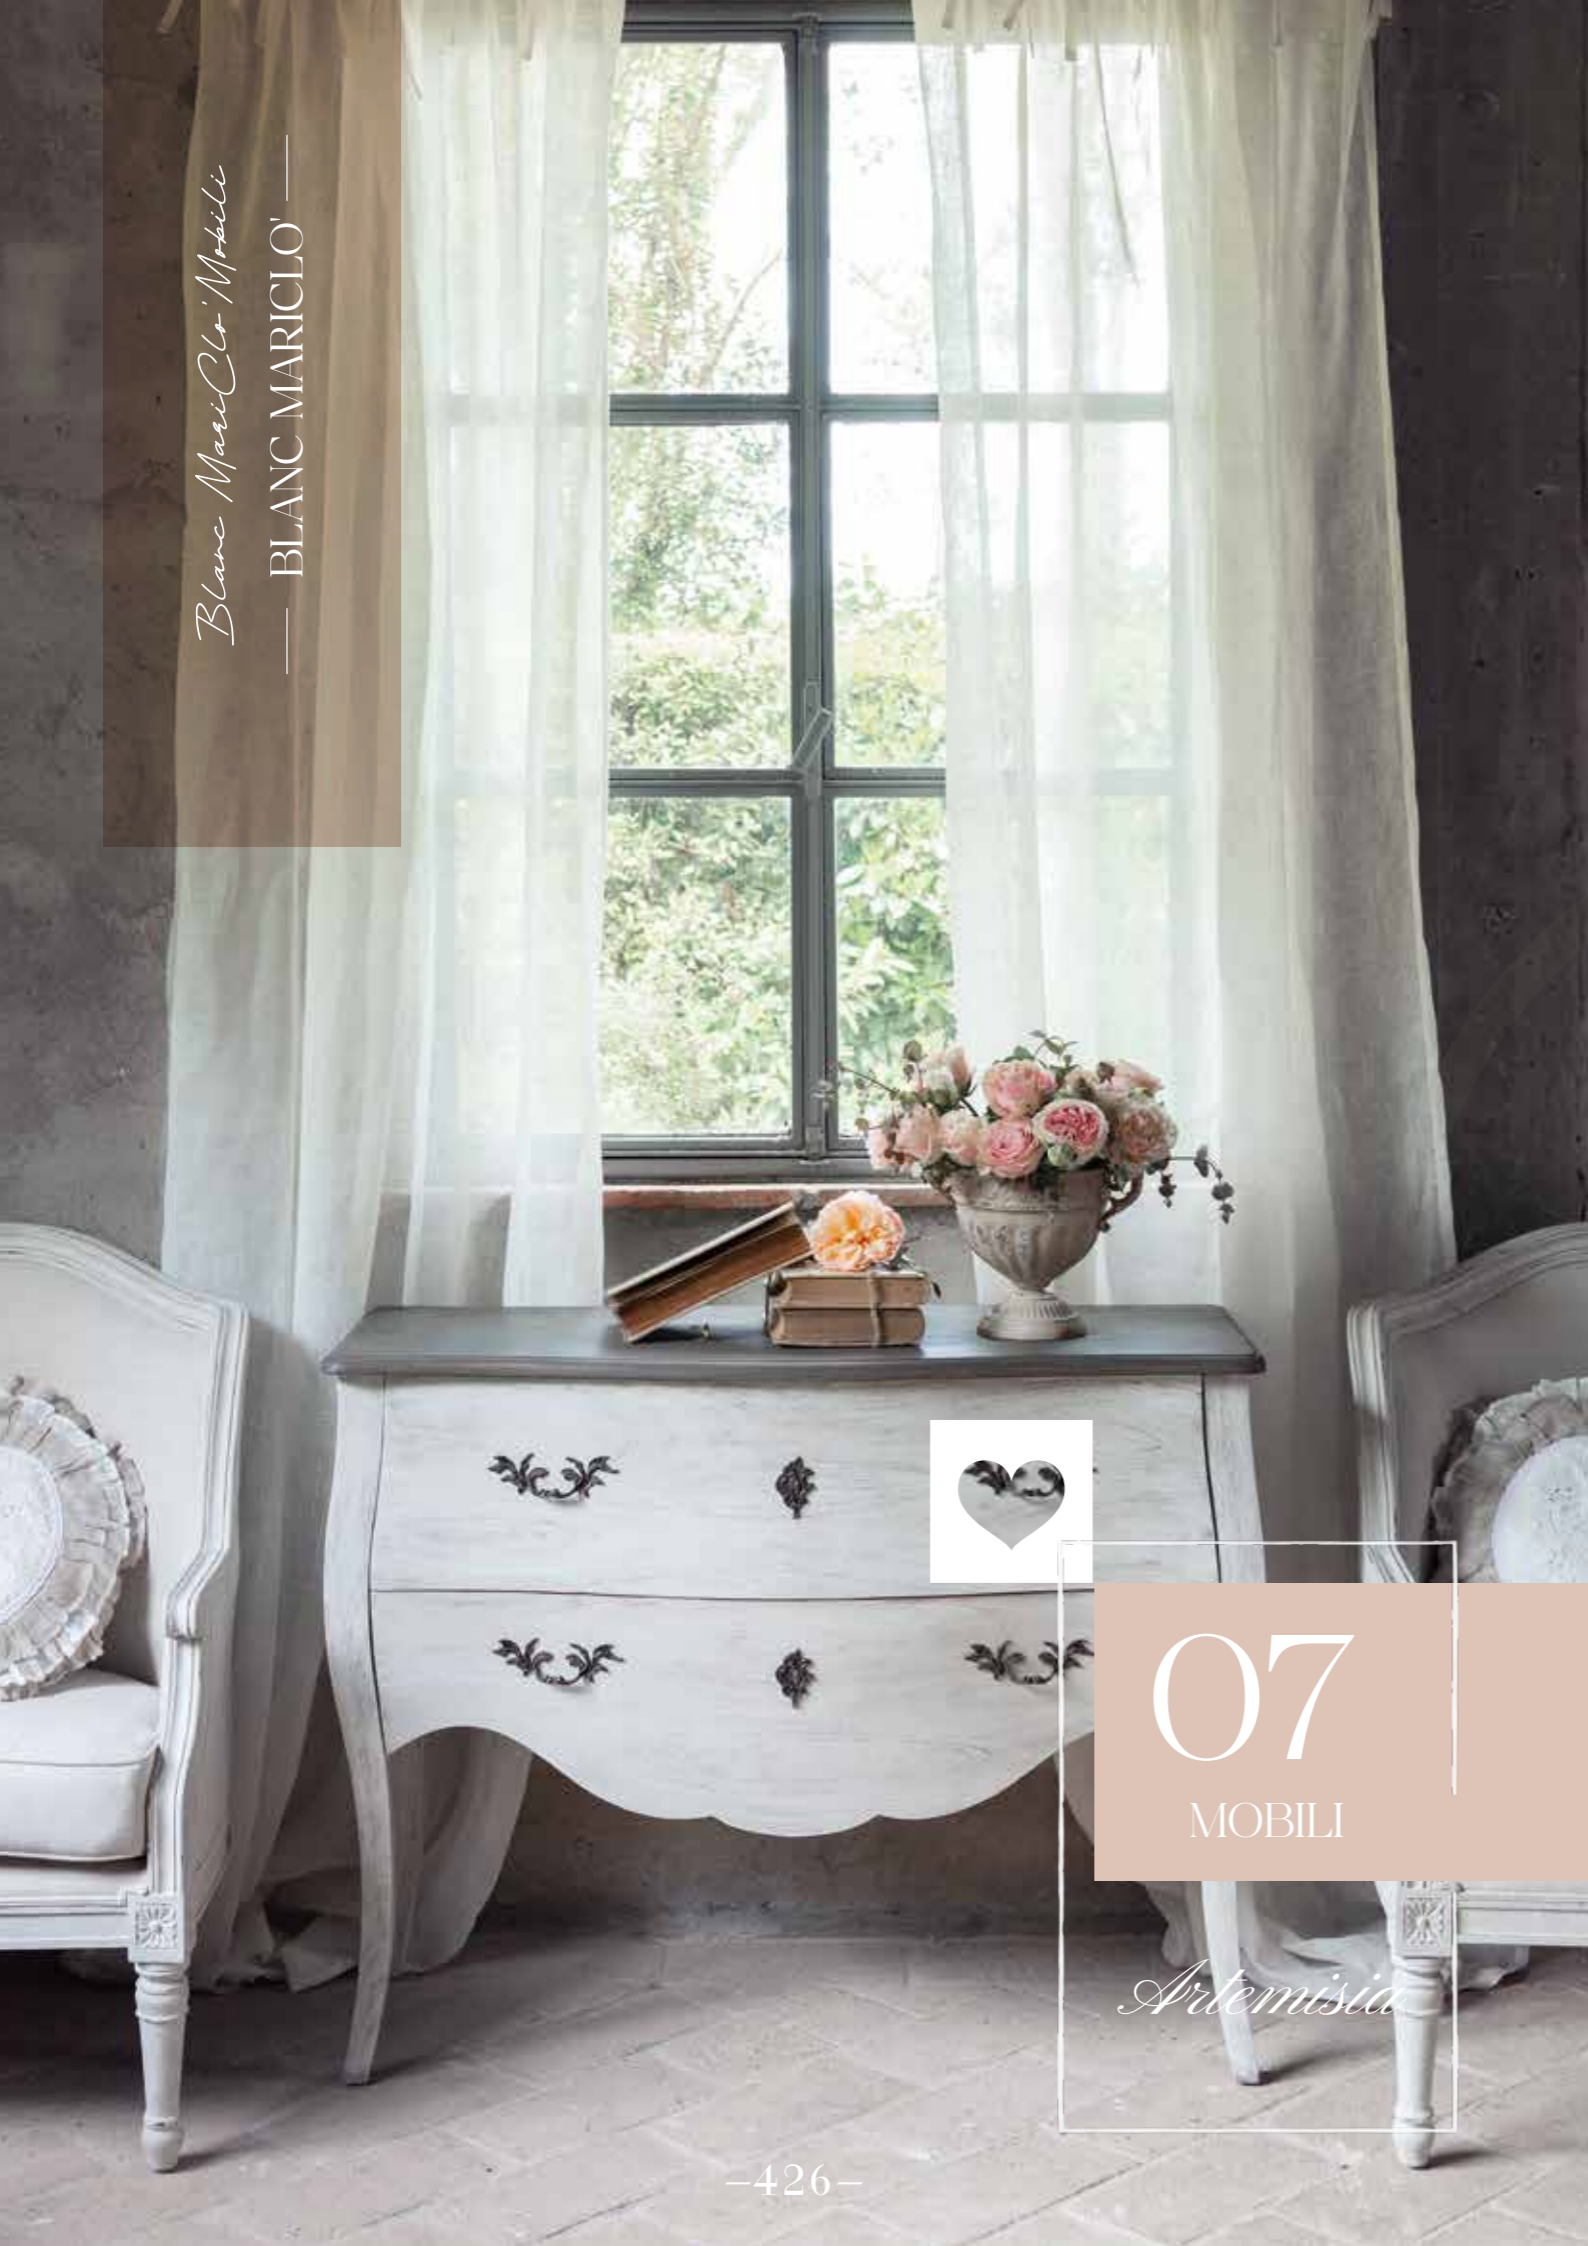

*Carducci
Collection*

24-25

BLANC MARICLO

07
MOBILI

Artemisia

MOGANO | PAGLIA DI VIENNA
A30470

Comodino ass. dx+sx L 43 x P 36 x H 66 cm
Nightstand ass. dx+sx / Table de chevet ass. dx+sx
Inner 2

MOGANO
A30472
Como L 107 x P 43 x H 86 cm
Dresser / Commode
Inner 1