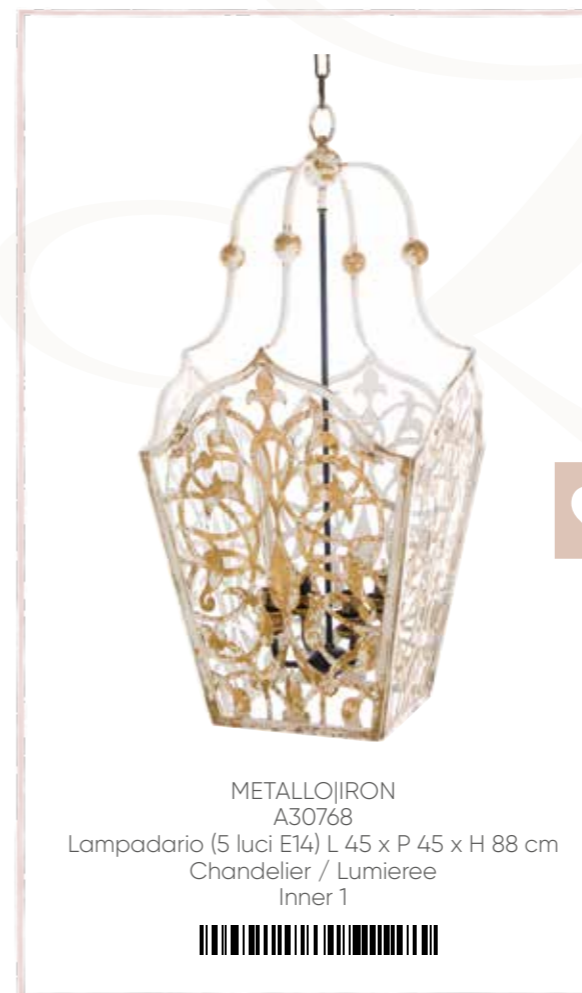

METALLO|IRON
A30768
Lampadario (5 luci E14) L 45 x P 45 x H 88 cm
Chandelier / Lumiere
Inner 1

5 LUCI - E14